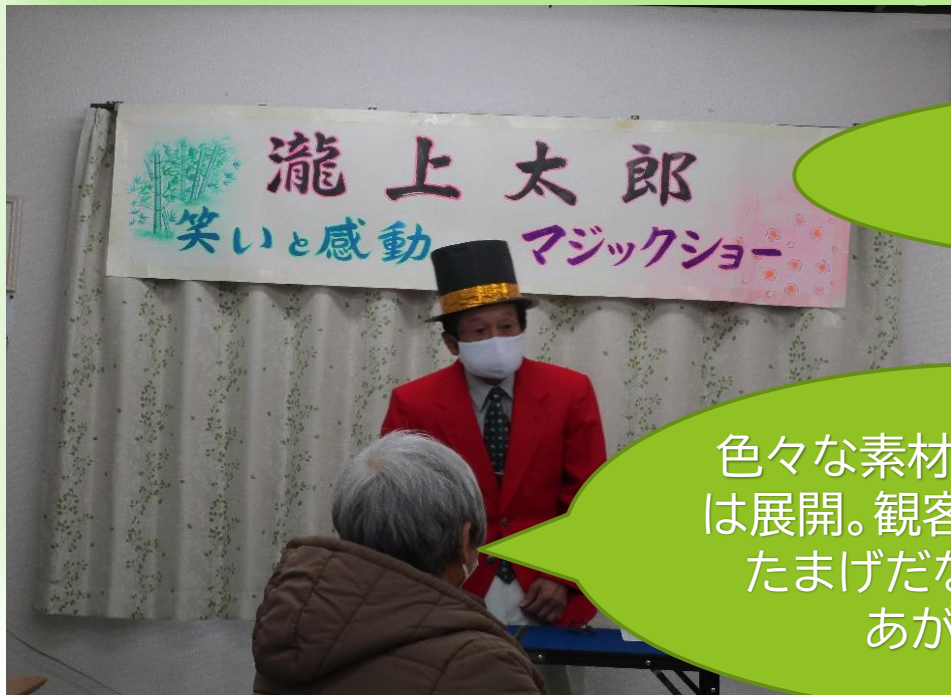

理学療法士 高橋 香純 氏

15分間足踏みしながら
のしりとり

認知症予防の生活
についてお話し

細くなったのでは? 痩せたので
は? と笑いながら体操して
おりました。

🌸 さくらネットミーティング 🌸

主任介護支援専門員と課題について語る会

- 🌸 日時: 令和4年12月13日(火)10:00~11:30
- 🌸 場所: 地域包括支援センター展勝地 地域交流ホール
- 🌸 参加者: 10名
- 🌸 内容: 今年度のさくらネットミーティング振り返り
残された課題、新たに発生した課題について

新たに発生した課題
事業所によるコロナ感染対応の差
家族関係問題、本人家族の意向の違い

振り返りとして事業所だけでなく行政や関係機関と話しでき
相談先が分かりよかった。

残された課題
地域資源の把握、認知症対応、
働く世代の家族介護相談

おに丸号に実際
乗ってみては

❀ 黒岩お茶っこ飲み会 ❀

❀ 日 時: 令和4年12月15日(木)13:30~14:30

❀ 場 所: 黒岩 まんなか広場

❀ 参加者: 12名

❀ 内 容: 瀧上太郎さんによるマジックショー

千円札をカードで
分断していきませんが、
開いてみれば
元通りに！

参加者には独自の推理を披露
する方もいて盛り上がります。

色々な素材を使ってショー
は展開。観客からは「あいや、
たまげだなあ」と歓声
あがります。

❀ 口内いきいきクラブ ❀

❀ 日 時: 令和4年12月22日(木)10:30~11:15

❀ 場 所: 口内地区交流センター

❀ 参加者: 18名